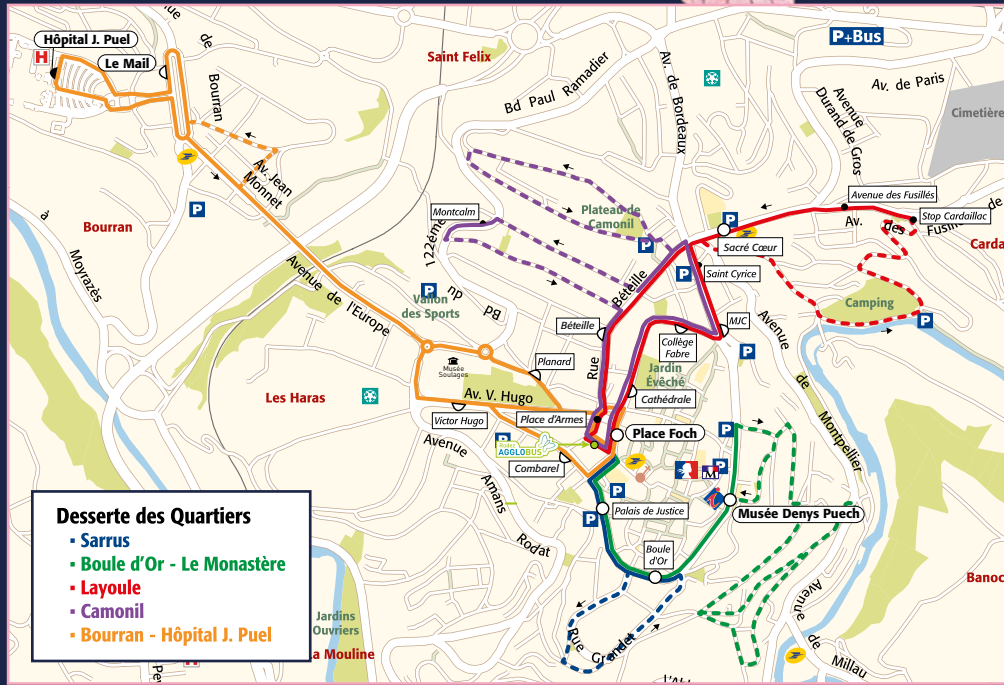

Attention : La ligne L ne fonctionne que si une réservation a été faite.
Réservation au **0800 00 79 50**

Tracé ligne continue : le bus s'arrête aux arrêts de bus définis. Ex : ● **MJC**
Tracé en pointillé : l'arrêt du bus est à la demande

La Ligne L circule sur réservation avec un fonctionnement particulier :

- Sur les tracés en trait plein (sur le plan ci-contre), les arrêts de bus sont matérialisés, la prise en charge et la dépose sont identiques à celles des autres lignes du réseau Agglobus. Positionnez-vous à l'arrêt et faites signe au conducteur quand il arrive pour qu'il s'arrête.
- Sur les tracés en pointillés (sur le plan ci-contre), il n'y a pas d'arrêt défini, le minibus s'arrête à la demande. En effet, il vous suffit de vous positionner dans une des rues desservies par la ligne et de faire signe au conducteur quand il arrive pour qu'il s'arrête. Les horaires de passage sont donnés à titre indicatif, il faut toujours être sur place 5 minutes avant.
- Les mercredis et samedis (jours de marché) le premier horaire des circuits bleu, vert, rouge et violet sera assuré sans réservation préalable.