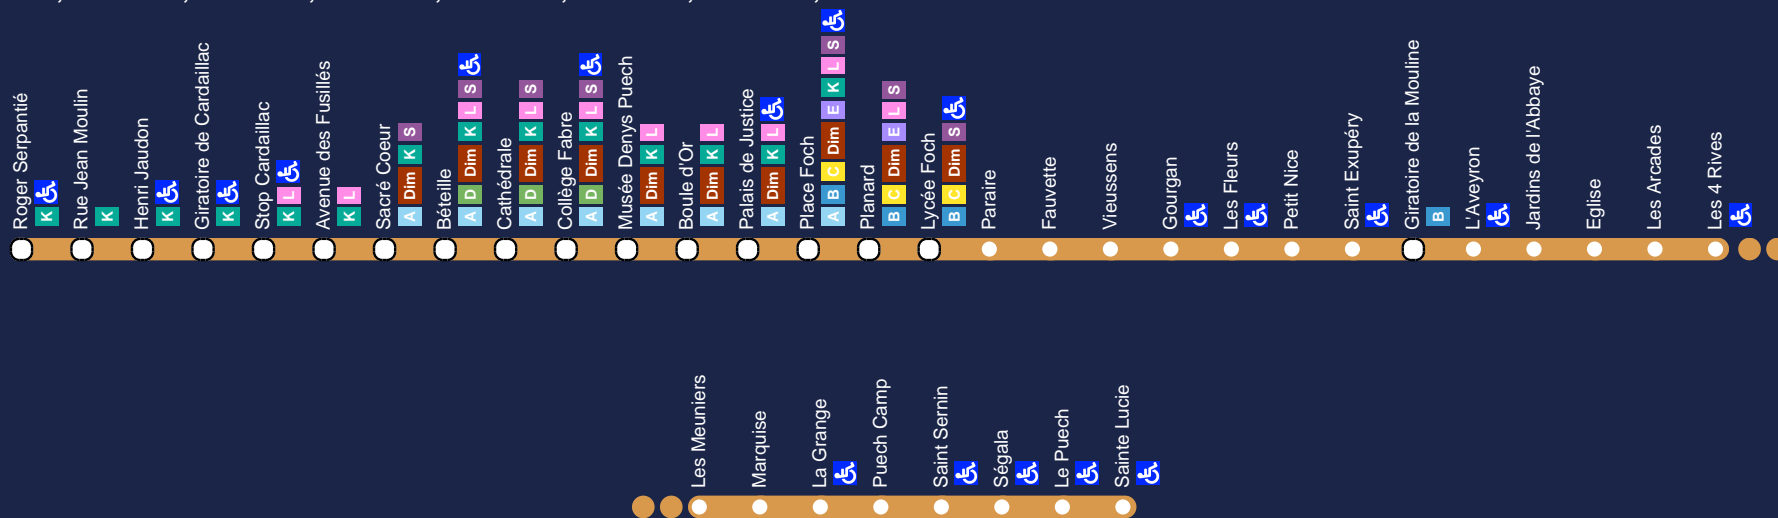

Ligne H > Le Monastère - Gourgan - Place Foch - Cardaillac

Ligne H : Sens Roger Serpantié - Sainte Lucie

Ces horaires sont valables du **01/09/2019** au **31/08/2020** les **lundi, mardi, mercredi, jeudi, vendredi, samedi** à l'exception des dates suivantes : **01/11/2019, 11/11/2019, 25/12/2019, 01/01/2020, 13/04/2020, 01/05/2020, 08/05/2020, 21/05/2020, 01/06/2020, 14/07/2020, 15/08/2020**

Roger Serpantié		10:28	11:57	14:09	15:31			19:05
Rue Jean Moulin		10:28	11:57	14:09	15:31			19:05
Henri Jaudon		10:29	11:58	14:10	15:32			19:06
Giratoire de Cardaillac		10:29	11:58	14:10	15:33			19:06
Stop Cardaillac		10:30	11:59	14:11	15:33			19:07
Avenue des Fusillés		10:30	11:59	14:11	15:34			19:07
Sacré Coeur		10:31	12:00	14:12	15:35			19:08
Bétéille		10:33	12:02	14:14	15:37			19:10
Cathédrale		10:35	12:04	14:16	15:39			19:12
Collège Fabre		10:36	12:05	14:17	15:40			19:13
Musée Denys Puech	07:52	10:37	12:06	14:18	15:41	17:06	18:05	19:14
Boule d'Or	07:53	10:38	12:07	14:19	15:42	17:07	18:06	19:15
Palais de Justice	07:54	10:39	12:08	14:20	15:43	17:08	18:07	19:16
Place Foch	07:55	10:40	12:09	14:21	15:44	17:09	18:08	19:17
Planard	07:57	10:42	12:11	14:23	15:45	17:11	18:10	19:19
Lycée Foch	07:58	10:43	12:12	14:24	15:46	17:12	18:11	19:20
Paraire	07:59	10:44	12:13	14:25	15:47	17:13	18:12	19:21
Fauvette	08:00	10:45	12:14	14:26	15:48	17:14	18:13	19:22
Vieussens	08:02	10:46	12:15	14:27	15:49	17:15	18:14	19:23
Gourgan	08:03	10:47	12:16	14:28	15:50	17:16	18:15	19:24
Les Fleurs	08:04	10:48	12:17	14:29	15:51	17:17	18:16	19:25
Petit Nice	08:05	10:49	12:18	14:30	15:52	17:18	18:17	19:26
Saint Exupéry	08:07	10:50	12:19	14:31	15:53	17:19	18:18	19:27
Giratoire de la Mouline	08:08	10:51	12:20	14:32	15:54	17:20	18:19	19:28
L'Aveyron	08:09	10:52	12:21	14:33	15:55	17:21	18:20	19:29
Jardins de l'Abbaye	08:09	10:53	12:22	14:34	15:56	17:22	18:21	19:30
Eglise	08:10	10:54	12:23	14:35	15:57	17:23	18:22	19:31
Les Arcades	08:11	10:55	12:24	14:36	15:58	17:24	18:23	19:32
Les 4 Rives	08:12	10:56	12:25	14:37	15:59	17:25	18:24	19:33

Les Meuniers	08:12	10:57	12:26	14:38	16:00	17:26	18:25	19:34
Marquise	08:13	10:58	12:27	14:39	16:01	17:27	18:26	19:35
La Grange	08:14	10:59	12:28	14:40	16:02	17:28	18:27	19:36
Puech Camp	08:15	11:00	12:29	14:41	16:03	17:29	18:28	19:37
Saint Sernin	08:15	11:01	12:30	14:42	16:04	17:30	18:29	19:38
Ségala	08:16	11:02	12:31	14:43	16:05	17:30	18:30	19:39
Le Puech	08:17	11:03	12:32	14:44	16:06	17:31		19:40
Sainte Lucie	08:18	11:04	12:33	14:45	16:07	17:32		19:41