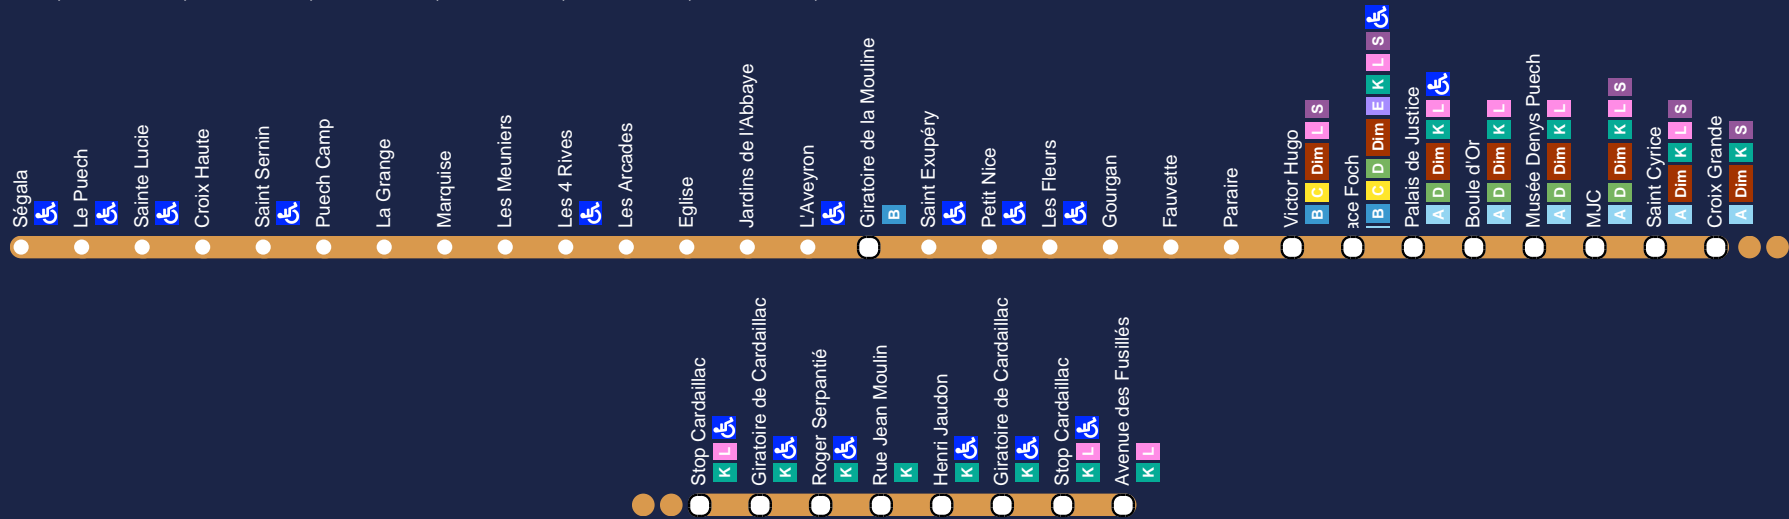

Ligne H > Le Monastère - Gourgan - Place Foch - Cardaillac

Ligne H : Sens Ségala - Roger Serpentié

Ces horaires sont valables du 01/01/2023 au 31/12/2023 les **lundi, mardi, mercredi, jeudi, vendredi, samedi** à l'exception des dates suivantes : 14/07/2023, 15/08/2023, 01/11/2023, 11/11/2023, 25/12/2023, 01/01/2023, 10/04/2023, 01/05/2023, 08/05/2023, 18/05/2023, 29/05/2023

Les Meuniers	08:12	10:57	12:26	14:38	16:00	17:26	18:25	19:34
Marquise	08:13	10:58	12:27	14:39	16:01	17:27	18:26	19:35
La Grange	08:14	10:59	12:28	14:40	16:02	17:28	18:27	19:36
Puech Camp	08:15	11:00	12:29	14:41	16:03	17:29	18:28	19:37
Saint Sernin	08:16	11:01	12:30	14:42	16:04	17:30	18:29	19:38
Ségala	08:17	11:02	12:31	14:43	16:05	17:31	18:30	19:39
Le Puech	08:18	11:03	12:32	14:44	16:06	17:32		19:40
Sainte Lucie	08:19	11:04	12:33	14:45	16:07	17:33		19:41