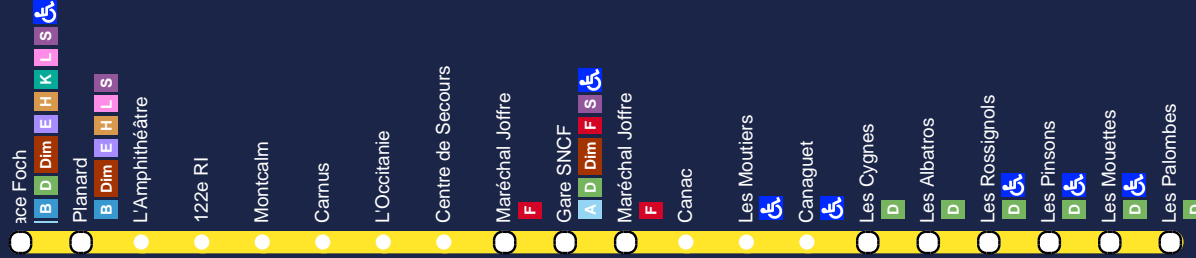

Ligne C > Costes Rouges - 122e RI - Place Foch

Ligne C : Sens Place Foch > Les Palombes

Ces horaires sont valables du 02/09/2024 au 31/12/2024 les lundi, mardi, mercredi, jeudi, vendredi à l'exception des dates suivantes : 01/11/2024, 11/11/2024, 01/04/2024, 01/05/2024, 08/05/2024, 09/05/2024, 20/05/2024

Place Foch	07:22	07:45	08:15	08:45	09:15	09:45	10:15	10:45	11:15	11:45	12:15	12:45	13:15	13:45	14:15	14:45	15:15	15:45	16:15	16:45	17:15	17:45	18:15	18:45	19:15
Planard	07:24	07:47	08:17	08:47	09:17	09:47	10:17	10:47	11:17	11:47	12:17	12:47	13:17	13:47	14:17	14:47	15:17	15:47	16:17	16:47	17:17	17:47	18:17	18:47	19:17
L'Amphithéâtre	07:25	07:48	08:18	08:48	09:18	09:48	10:18	10:48	11:18	11:48	12:18	12:48	13:18	13:48	14:18	14:48	15:18	15:48	16:18	16:48	17:18	17:48	18:18	18:48	19:18
122e RI	07:26	07:49	08:19	08:49	09:19	09:49	10:19	10:49	11:19	11:49	12:19	12:49	13:19	13:49	14:19	14:49	15:19	15:49	16:19	16:49	17:19	17:49	18:19	18:49	19:19
Montcalm	07:27	07:50	08:20	08:50	09:20	09:50	10:20	10:50	11:20	11:50	12:20	12:50	13:20	13:50	14:20	14:50	15:20	15:50	16:20	16:50	17:20	17:50	18:20	18:50	19:20
Carnus	07:28	07:51	08:21	08:51	09:21	09:51	10:21	10:51	11:21	11:51	12:21	12:51	13:21	13:51	14:21	14:51	15:21	15:51	16:21	16:51	17:21	17:51	18:21	18:51	19:21
L'Occitanie	07:29	07:52	08:22	08:52	09:22	09:52	10:22	10:52	11:22	11:52	12:22	12:52	13:22	13:52	14:22	14:52	15:22	15:52	16:22	16:52	17:22	17:52	18:22	18:52	19:22
Centre de Secours	07:29	07:52	08:22	08:52	09:22	09:52	10:22	10:52	11:22	11:52	12:22	12:52	13:22	13:52	14:22	14:52	15:22	15:52	16:22	16:52	17:22	17:52	18:22	18:52	19:22
Maréchal Joffre	07:30	07:53	08:23	08:53	09:23	09:53	10:23	10:53	11:23	11:53	12:23	12:53	13:23	13:53	14:23	14:53	15:23	15:53	16:23	16:53	17:23	17:53	18:23	18:53	19:23
Gare SNCF	07:31	07:54	08:24	08:54	09:24	09:54	10:24	10:54	11:24	11:54	12:24	12:54	13:24	13:54	14:24	14:54	15:24	15:54	16:24	16:54	17:24	17:54	18:24	18:54	19:24
Maréchal Joffre	07:32	07:55	08:25	08:55	09:25	09:55	10:25	10:55	11:25	11:55	12:25	12:55	13:25	13:55	14:25	14:55	15:25	15:55	16:25	16:55	17:25	17:55	18:25	18:55	19:25
Canac	07:33	07:56	08:26	08:56	09:26	09:56	10:26	10:56	11:26	11:56	12:26	12:56	13:26	13:56	14:26	14:56	15:26	15:56	16:26	16:56	17:26	17:56	18:26	18:56	19:26
Les Moutiers	07:34	07:57	08:27	08:57	09:27	09:57	10:27	10:57	11:27	11:57	12:27	12:57	13:27	13:57	14:27	14:57	15:27	15:57	16:27	16:57	17:27	17:57	18:27	18:57	19:27
Canaguet	07:35	07:58	08:28	08:58	09:28	09:58	10:28	10:58	11:28	11:58	12:28	12:58	13:28	13:58	14:28	14:58	15:28	15:58	16:28	16:58	17:28	17:58	18:28	18:58	19:28
Les Cygnes	07:36	07:59	08:29	08:59	09:29	09:59	10:29	10:59	11:29	11:59	12:29	12:59	13:29	13:59	14:29	14:59	15:29	15:59	16:29	16:59	17:29	17:59	18:29	18:59	19:29
Les Albatros	07:36	07:59	08:29	08:59	09:29	09:59	10:29	10:59	11:29	11:59	12:29	12:59	13:29	13:59	14:29	14:59	15:29	15:59	16:29	16:59	17:29	17:59	18:29	18:59	19:29
Les Rossignols	07:37	08:00	08:30	09:00	09:30	10:00	10:30	11:00	11:30	12:00	12:30	13:00	13:30	14:00	14:30	15:00	15:30	16:00	16:30	17:00	17:30	18:00	18:30	19:00	19:30
Les Pinsons	07:38	08:01	08:31	09:01	09:31	10:01	10:31	11:01	11:31	12:01	12:31	13:01	13:31	14:01	14:31	15:01	15:31	16:01	16:31	17:01	17:31	18:01	18:31	19:01	19:31
Les Mouettes	07:39	08:02	08:32	09:02	09:32	10:02	10:32	11:02	11:32	12:02	12:32	13:02	13:32	14:02	14:32	15:02	15:32	16:02	16:32	17:02	17:32	18:02	18:32	19:02	19:32
Les Palombes	07:40	08:03	08:33	09:03	09:33	10:03	10:33	11:03	11:33	12:03	12:33	13:03	13:33	14:03	14:33	15:03	15:33	16:03	16:33	17:03	17:33	18:03	18:33	19:03	19:33