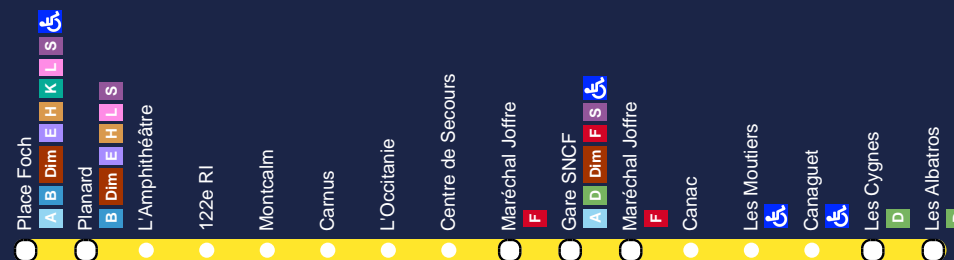

Ligne C > Costes Rouges - 122e RI - Place Foch

Ligne C : Place Foch > Palombes

Ces horaires sont valables du **01/09/2019** au **05/07/2020** les **samedi**

Place Foch	08:03	09:03	10:03	11:03	12:03	13:03	14:03	15:03	16:03	17:03	18:03	19:03	19:47
Planard	08:05	09:05	10:05	11:05	12:05	13:05	14:05	15:05	16:05	17:05	18:05	19:05	19:49
L'Amphithéâtre	08:06	09:06	10:06	11:06	12:06	13:06	14:06	15:06	16:06	17:06	18:06	19:06	19:50
122e RI	08:07	09:07	10:07	11:07	12:07	13:07	14:07	15:07	16:07	17:07	18:07	19:07	19:51
Montcalm	08:08	09:08	10:08	11:08	12:08	13:08	14:08	15:08	16:08	17:08	18:08	19:08	19:52
Carnus	08:09	09:09	10:09	11:09	12:09	13:09	14:09	15:09	16:09	17:09	18:09	19:09	19:53
L'Occitanie	08:10	09:10	10:10	11:10	12:10	13:10	14:10	15:10	16:10	17:10	18:10	19:10	19:54
Centre de Secours	08:11	09:11	10:11	11:11	12:11	13:11	14:11	15:11	16:11	17:11	18:11	19:11	19:55
Maréchal Joffre	08:12	09:12	10:12	11:12	12:12	13:12	14:12	15:12	16:12	17:12	18:12	19:12	19:56
Gare SNCF	08:13	09:13	10:13	11:13	12:13	13:13	14:13	15:13	16:13	17:13	18:13	19:13	19:57
Maréchal Joffre	08:14	09:14	10:14	11:14	12:14	13:14	14:14	15:14	16:14	17:14	18:14	19:14	19:58
Canac	08:15	09:15	10:15	11:15	12:15	13:15	14:15	15:15	16:15	17:15	18:15	19:15	19:59
Les Moutiers	08:17	09:17	10:17	11:17	12:17	13:17	14:17	15:17	16:17	17:17	18:17	19:17	20:01
Canaguet	08:18	09:18	10:18	11:18	12:18	13:18	14:18	15:18	16:18	17:18	18:18	19:18	20:02
Les Cygnes	08:19	09:19	10:19	11:19	12:19	13:19	14:19	15:19	16:19	17:19	18:19	19:19	20:03
Les Albatros	08:20	09:20	10:20	11:20	12:20	13:20	14:20	15:20	16:20	17:20	18:20	19:20	20:04