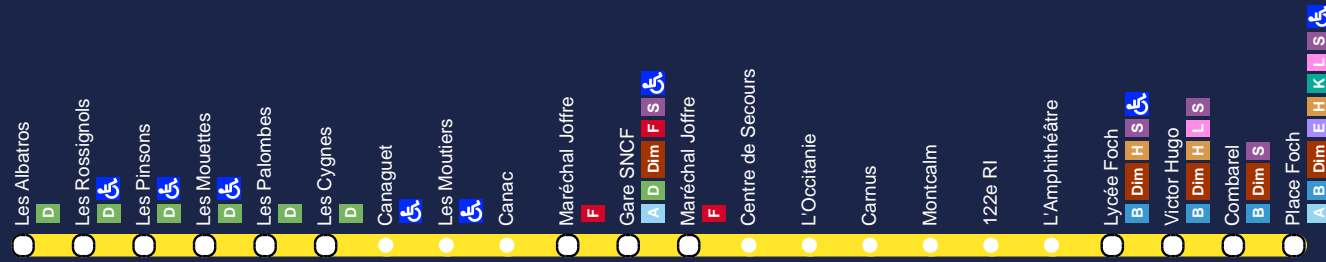

Ligne C > Costes Rouges - 122e RI - Place Foch

Ligne C : Place Foch > Palombes

Ces horaires sont valables du **01/09/2019** au **05/07/2020** les **samedi**

Place Foch	08:03	09:03	10:03	11:03	12:03	13:03	14:03	15:03	16:03	17:03	18:03	19:03	19:47
Planard	08:05	09:05	10:05	11:05	12:05	13:05	14:05	15:05	16:05	17:05	18:05	19:05	19:49
L'Amphithéâtre	08:06	09:06	10:06	11:06	12:06	13:06	14:06	15:06	16:06	17:06	18:06	19:06	19:50
122e RI	08:07	09:07	10:07	11:07	12:07	13:07	14:07	15:07	16:07	17:07	18:07	19:07	19:51
Montcalm	08:08	09:08	10:08	11:08	12:08	13:08	14:08	15:08	16:08	17:08	18:08	19:08	19:52
Carnus	08:09	09:09	10:09	11:09	12:09	13:09	14:09	15:09	16:09	17:09	18:09	19:09	19:53
L'Occitanie	08:10	09:10	10:10	11:10	12:10	13:10	14:10	15:10	16:10	17:10	18:10	19:10	19:54
Centre de Secours	08:11	09:11	10:11	11:11	12:11	13:11	14:11	15:11	16:11	17:11	18:11	19:11	19:55
Maréchal Joffre	08:12	09:12	10:12	11:12	12:12	13:12	14:12	15:12	16:12	17:12	18:12	19:12	19:56
Gare SNCF	08:13	09:13	10:13	11:13	12:13	13:13	14:13	15:13	16:13	17:13	18:13	19:13	19:57
Maréchal Joffre	08:14	09:14	10:14	11:14	12:14	13:14	14:14	15:14	16:14	17:14	18:14	19:14	19:58
Canac	08:15	09:15	10:15	11:15	12:15	13:15	14:15	15:15	16:15	17:15	18:15	19:15	19:59
Les Moutiers	08:17	09:17	10:17	11:17	12:17	13:17	14:17	15:17	16:17	17:17	18:17	19:17	20:01
Canaguet	08:18	09:18	10:18	11:18	12:18	13:18	14:18	15:18	16:18	17:18	18:18	19:18	20:02
Les Cygnes	08:19	09:19	10:19	11:19	12:19	13:19	14:19	15:19	16:19	17:19	18:19	19:19	20:03
Les Albatros	08:20	09:20	10:20	11:20	12:20	13:20	14:20	15:20	16:20	17:20	18:20	19:20	20:04

Ligne C > Costes Rouges - 122e RI - Place Foch

Ligne C : Palombes > Place Foch

Ces horaires sont valables du **06/07/2020** au **31/08/2020** les **lundi, mardi, mercredi, jeudi, vendredi, samedi** à l'exception des dates suivantes : **14/07/2020, 15/08/2020**