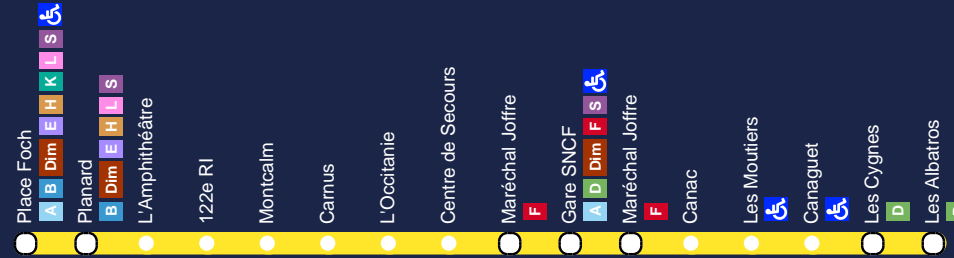

Ligne C > Costes Rouges - 122e RI - Place Foch

Ligne C : Place Foch > Palombes

Ces horaires sont valables du 06/07/2020 au 31/08/2020 les **lundi, mardi, mercredi, jeudi, vendredi, samedi** à l'exception des dates suivantes : 14/07/2020, 15/08/2020

Place Foch	08:03	09:03	10:03	11:03	12:03	13:03	14:03	15:03	16:03	17:03	18:03	19:03	19:47
Planard	08:05	09:05	10:05	11:05	12:05	13:05	14:05	15:05	16:05	17:05	18:05	19:05	19:49
L'Amphithéâtre	08:06	09:06	10:06	11:06	12:06	13:06	14:06	15:06	16:06	17:06	18:06	19:06	19:50
122e RI	08:07	09:07	10:07	11:07	12:07	13:07	14:07	15:07	16:07	17:07	18:07	19:07	19:51
Montcalm	08:08	09:08	10:08	11:08	12:08	13:08	14:08	15:08	16:08	17:08	18:08	19:08	19:52
Carnus	08:09	09:09	10:09	11:09	12:09	13:09	14:09	15:09	16:09	17:09	18:09	19:09	19:53
L'Occitanie	08:10	09:10	10:10	11:10	12:10	13:10	14:10	15:10	16:10	17:10	18:10	19:10	19:54
Centre de Secours	08:11	09:11	10:11	11:11	12:11	13:11	14:11	15:11	16:11	17:11	18:11	19:11	19:55
Maréchal Joffre	08:12	09:12	10:12	11:12	12:12	13:12	14:12	15:12	16:12	17:12	18:12	19:12	19:56
Gare SNCF	08:13	09:13	10:13	11:13	12:13	13:13	14:13	15:13	16:13	17:13	18:13	19:13	19:57
Maréchal Joffre	08:14	09:14	10:14	11:14	12:14	13:14	14:14	15:14	16:14	17:14	18:14	19:14	19:58
Canac	08:15	09:15	10:15	11:15	12:15	13:15	14:15	15:15	16:15	17:15	18:15	19:15	19:59
Les Moutiers	08:17	09:17	10:17	11:17	12:17	13:17	14:17	15:17	16:17	17:17	18:17	19:17	20:01
Canaguet	08:18	09:18	10:18	11:18	12:18	13:18	14:18	15:18	16:18	17:18	18:18	19:18	20:02
Les Cygnes	08:19	09:19	10:19	11:19	12:19	13:19	14:19	15:19	16:19	17:19	18:19	19:19	20:03
Les Albatros	08:20	09:20	10:20	11:20	12:20	13:20	14:20	15:20	16:20	17:20	18:20	19:20	20:04