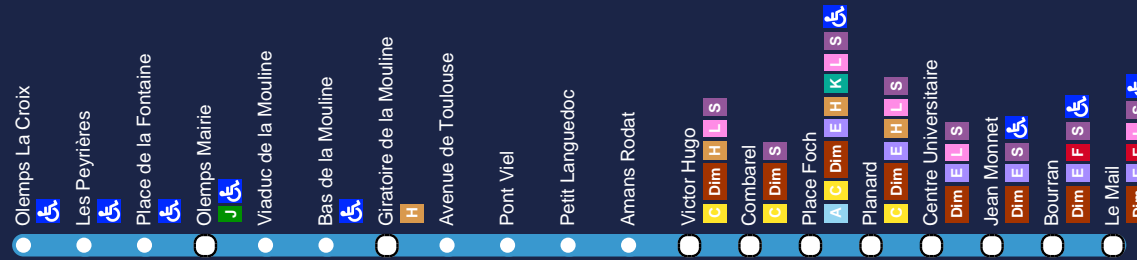

Ligne B > Bourran - Place Foch - Olemps

Ligne B : Sens Olemps > Le Mail

Ces horaires sont valables du 01/09/2019 au 05/07/2020 les samedi

Olemps La Croix	07:16			08:16			09:16			10:16			11:16			12:16			13:16			14:16			15:16			16:16			17:16			18:16
Les Peyrières	07:17			08:17			09:17			10:17			11:17			12:17			13:17			14:17			15:17			16:17			17:17			18:17
Place de la Fontaine	07:18			08:18			09:18			10:18			11:18			12:18			13:18			14:18			15:18			16:18			17:18			18:18
Olemps Mairie	07:19	07:39	08:00	08:19	08:40	09:00	09:19	09:40	10:00	10:19	10:40	11:00	11:19	11:40	12:00	12:19	12:40	13:00	13:19	13:40	14:00	14:19	14:40	15:00	15:19	15:40	16:00	16:19	16:40	17:00	17:19	17:40	18:00	18:19
Viaduc de la Mouline	07:20	07:40	08:01	08:20	08:41	09:01	09:20	09:41	10:01	10:20	10:41	11:01	11:20	11:41	12:01	12:20	12:41	13:01	13:20	13:41	14:01	14:20	14:41	15:01	15:20	15:41	16:01	16:20	16:41	17:01	17:20	17:41	18:01	18:20
Bas de la Mouline	07:21	07:41	08:02	08:21	08:42	09:02	09:21	09:42	10:02	10:21	10:42	11:02	11:21	11:42	12:02	12:21	12:42	13:02	13:21	13:42	14:02	14:21	14:42	15:02	15:21	15:42	16:02	16:21	16:42	17:02	17:21	17:42	18:02	18:21
Giratoire de la Mouline	07:22	07:42	08:03	08:22	08:43	09:03	09:22	09:43	10:03	10:22	10:43	11:03	11:22	11:43	12:03	12:22	12:43	13:03	13:22	13:43	14:03	14:22	14:43	15:03	15:22	15:43	16:03	16:22	16:43	17:03	17:22	17:43	18:03	18:22
Avenue de Toulouse	07:23	07:43	08:04	08:23	08:44	09:04	09:23	09:44	10:04	10:23	10:44	11:04	11:23	11:44	12:04	12:23	12:44	13:04	13:23	13:44	14:04	14:23	14:44	15:04	15:23	15:44	16:04	16:23	16:44	17:04	17:23	17:44	18:04	18:23
Pont Viel	07:24	07:44	08:05	08:24	08:45	09:05	09:24	09:45	10:05	10:24	10:45	11:05	11:24	11:45	12:05	12:24	12:45	13:05	13:24	13:45	14:05	14:24	14:45	15:05	15:24	15:45	16:05	16:24	16:45	17:05	17:24	17:45	18:05	18:24
Petit Languedoc	07:25	07:45	08:06	08:25	08:46	09:06	09:25	09:46	10:06	10:25	10:46	11:06	11:25	11:46	12:06	12:25	12:46	13:06	13:25	13:46	14:06	14:25	14:46	15:06	15:25	15:46	16:06	16:25	16:46	17:06	17:25	17:46	18:06	18:25
Amans Rodat	07:26	07:46	08:07	08:26	08:47	09:07	09:26	09:47	10:07	10:26	10:47	11:07	11:26	11:47	12:07	12:26	12:47	13:07	13:26	13:47	14:07	14:26	14:47	15:07	15:26	15:47	16:07	16:26	16:47	17:07	17:26	17:47	18:07	18:26
Victor Hugo	07:28	07:48	08:09	08:28	08:49	09:09	09:28	09:49	10:09	10:28	10:49	11:09	11:28	11:49	12:09	12:28	12:49	13:09	13:28	13:49	14:09	14:28	14:49	15:09	15:28	15:49	16:09	16:28	16:49	17:09	17:28	17:49	18:09	18:28
Combarel	07:29	07:49	08:10	08:29	08:50	09:10	09:29	09:50	10:10	10:29	10:50	11:10	11:29	11:50	12:10	12:29	12:50	13:10	13:29	13:50	14:10	14:29	14:50	15:10	15:29	15:50	16:10	16:29	16:50	17:10	17:29	17:50	18:10	18:29
Place Foch	07:30	07:50	08:11	08:30	08:51	09:11	09:30	09:51	10:11	10:30	10:51	11:11	11:30	11:51	12:11	12:30	12:51	13:11	13:30	13:51	14:11	14:30	14:51	15:11	15:30	15:51	16:11	16:30	16:51	17:11	17:30	17:51	18:11	18:30
Planard	07:32	07:52	08:13	08:32	08:53	09:13	09:32	09:53	10:13	10:32	10:53	11:13	11:32	11:53	12:13	12:32	12:53	13:13	13:32	13:53	14:13	14:32	14:53	15:13	15:32	15:53	16:13	16:32	16:53	17:13	17:32	17:53	18:13	18:32
Centre Universitaire	07:34	07:54	08:15	08:34	08:55	09:15	09:34	09:55	10:15	10:34	10:55	11:15	11:34	11:55	12:15	12:34	12:55	13:15	13:34	13:55	14:15	14:34	14:55	15:15	15:34	15:55	16:15	16:34	16:55	17:15	17:34	17:55	18:15	18:34
Jean Monnet	07:36	07:56	08:17	08:36	08:57	09:17	09:36	09:57	10:17	10:36	10:57	11:17	11:36	11:57	12:17	12:36	12:57	13:17	13:36	13:57	14:17	14:36	14:57	15:17	15:36	15:57	16:17	16:36	16:57	17:17	17:36	17:57	18:17	18:36
Bourran	07:37	07:57	08:18	08:37	08:58	09:18	09:37	09:58	10:18	10:37	10:58	11:18	11:37	11:58	12:18	12:37	12:58	13:18	13:37	13:58	14:18	14:37	14:58	15:18	15:37	15:58	16:18	16:37	16:58	17:18	17:37	17:58	18:18	18:37
Le Mail	07:39	07:59	08:20	08:39	09:00	09:20	09:39	10:00	10:20	10:39	11:00	11:20	11:39	12:00	12:20	12:39	13:00	13:20	13:39	14:00	14:20	14:39	15:00	15:20	15:39	16:00	16:20	16:39	17:00	17:20	17:39	18:00	18:20	18:39