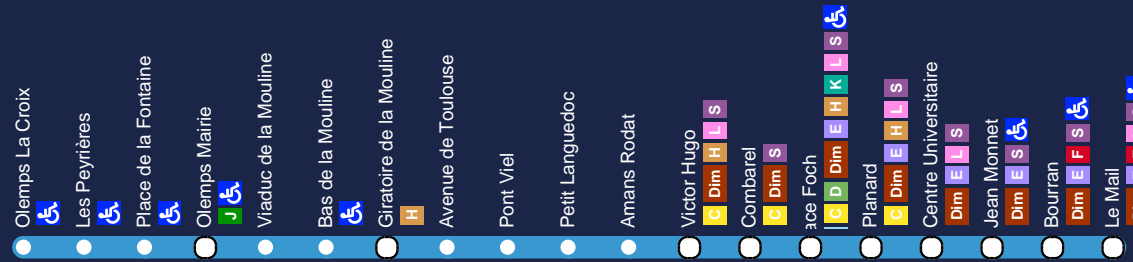

Ligne B > Bourran - Place Foch - Olemps

Ligne B : Sens Olemps > Le Mail

Ces horaires sont valables du 01/01/2024 au 31/12/2024 les samedi à l'exception des dates suivantes : 01/05/2024

Olemps La Croix	07:16			08:16			09:16			10:16			11:16			12:16			13:16			14:16			15:16			16:16			17:16			18:16
Les Peyrières	07:17			08:17			09:17			10:17			11:17			12:17			13:17			14:17			15:17			16:17			17:17			18:17
Place de la Fontaine	07:17			08:17			09:17			10:17			11:17			12:17			13:17			14:17			15:17			16:17			17:17			18:17
Olemps Mairie	07:18	07:39	08:00	08:18	08:40	09:00	09:18	09:40	10:00	10:18	10:40	11:00	11:18	11:40	12:00	12:18	12:40	13:00	13:18	13:40	14:00	14:18	14:40	15:00	15:18	15:40	16:00	16:18	16:40	17:00	17:18	17:40	18:00	18:18
Viaduc de la Mouline	07:19	07:40	08:01	08:19	08:41	09:01	09:19	09:41	10:01	10:19	10:41	11:01	11:19	11:41	12:01	12:19	12:41	13:01	13:19	13:41	14:01	14:19	14:41	15:01	15:19	15:41	16:01	16:19	16:41	17:01	17:19	17:41	18:01	18:19
Bas de la Mouline	07:19	07:40	08:01	08:19	08:41	09:01	09:19	09:41	10:01	10:19	10:41	11:01	11:19	11:41	12:01	12:19	12:41	13:01	13:19	13:41	14:01	14:19	14:41	15:01	15:19	15:41	16:01	16:19	16:41	17:01	17:19	17:41	18:01	18:19
Giratoire de la Mouline	07:20	07:41	08:02	08:20	08:42	09:02	09:20	09:42	10:02	10:20	10:42	11:02	11:20	11:42	12:02	12:20	12:42	13:02	13:20	13:42	14:02	14:20	14:42	15:02	15:20	15:42	16:02	16:20	16:42	17:02	17:20	17:42	18:02	18:20
Avenue de Toulouse	07:22	07:43	08:04	08:22	08:44	09:04	09:22	09:44	10:04	10:22	10:44	11:04	11:22	11:44	12:04	12:22	12:44	13:04	13:22	13:44	14:04	14:22	14:44	15:04	15:22	15:44	16:04	16:22	16:44	17:04	17:22	17:44	18:04	18:22
Pont Viel	07:23	07:44	08:05	08:23	08:45	09:05	09:23	09:45	10:05	10:23	10:45	11:05	11:23	11:45	12:05	12:23	12:45	13:05	13:23	13:45	14:05	14:23	14:45	15:05	15:23	15:45	16:05	16:23	16:45	17:05	17:23	17:45	18:05	18:23
Petit Languedoc	07:24	07:45	08:06	08:24	08:46	09:06	09:24	09:46	10:06	10:24	10:46	11:06	11:24	11:46	12:06	12:24	12:46	13:06	13:24	13:46	14:06	14:24	14:46	15:06	15:24	15:46	16:06	16:24	16:46	17:06	17:24	17:46	18:06	18:24
Amans Rodat	07:25	07:46	08:07	08:25	08:47	09:07	09:25	09:47	10:07	10:25	10:47	11:07	11:25	11:47	12:07	12:25	12:47	13:07	13:25	13:47	14:07	14:25	14:47	15:07	15:25	15:47	16:07	16:25	16:47	17:07	17:25	17:47	18:07	18:25
Victor Hugo	07:26	07:47	08:08	08:26	08:48	09:08	09:26	09:48	10:08	10:26	10:48	11:08	11:26	11:48	12:08	12:26	12:48	13:08	13:26	13:48	14:08	14:26	14:48	15:08	15:26	15:48	16:08	16:26	16:48	17:08	17:26	17:48	18:08	18:26
Combarel	07:27	07:48	08:09	08:27	08:49	09:09	09:27	09:49	10:09	10:27	10:49	11:09	11:27	11:49	12:09	12:27	12:49	13:09	13:27	13:49	14:09	14:27	14:49	15:09	15:27	15:49	16:09	16:27	16:49	17:09	17:27	17:49	18:09	18:27
Place Foch	07:29	07:50	08:11	08:29	08:51	09:11	09:29	09:51	10:11	10:29	10:51	11:11	11:29	11:51	12:11	12:29	12:51	13:11	13:29	13:51	14:11	14:29	14:51	15:11	15:29	15:51	16:11	16:29	16:51	17:11	17:29	17:51	18:11	18:29
Planard	07:31	07:52	08:13	08:31	08:53	09:13	09:31	09:53	10:13	10:31	10:53	11:13	11:31	11:53	12:13	12:31	12:53	13:13	13:31	13:53	14:13	14:31	14:53	15:13	15:31	15:53	16:13	16:31	16:53	17:13	17:31	17:53	18:13	18:31
Centre Universitaire	07:33	07:54	08:15	08:33	08:55	09:15	09:33	09:55	10:15	10:33	10:55	11:15	11:33	11:55	12:15	12:33	12:55	13:15	13:33	13:55	14:15	14:33	14:55	15:15	15:33	15:55	16:15	16:33	16:55	17:15	17:33	17:55	18:15	18:33
Jean Monnet	07:34	07:55	08:16	08:34	08:56	09:16	09:34	09:56	10:16	10:34	10:56	11:16	11:34	11:56	12:16	12:34	12:56	13:16	13:34	13:56	14:16	14:34	14:56	15:16	15:34	15:56	16:16	16:34	16:56	17:16	17:34	17:56	18:16	18:34
Bourran	07:36	07:57	08:18	08:36	08:58	09:18	09:36	09:58	10:18	10:36	10:58	11:18	11:36	11:58	12:18	12:36	12:58	13:18	13:36	13:58	14:18	14:36	14:58	15:18	15:36	15:58	16:18	16:36	16:58	17:18	17:36	17:58	18:18	18:36
Le Mail	07:37	07:58	08:19	08:37	08:59	09:19	09:37	09:59	10:19	10:37	10:59	11:19	11:37	11:59	12:19	12:37	12:59	13:19	13:37	13:59	14:19	14:37	14:59	15:19	15:37	15:59	16:19	16:37	16:59	17:19	17:37	17:59	18:19	18:37