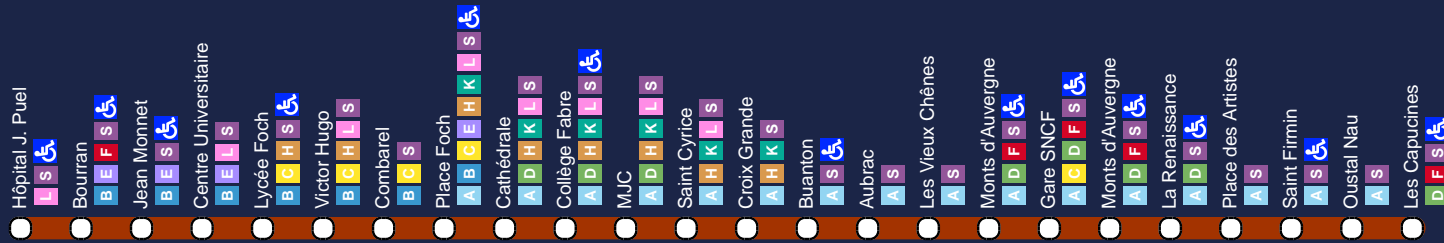

Ligne Dimanche et Jours Fériés > Hôpital - Gare SNCF - Quatre Saisons

Dimanche et Jours Fériés : Sens Les Capucines - Hôpital J. Puel

Ces horaires sont valables du **01/09/2019** au **31/08/2020** les **dimanche** ainsi que : **01/11/2019, 11/11/2019, 25/12/2019, 01/01/2020, 13/04/2020, 08/05/2020, 21/05/2020, 01/06/2020, 14/07/2020, 15/08/2020**

Ligne Dimanche et Jours Fériés > Hôpital - Gare SNCF - Quatre Saisons

Dimanche et Jours Fériés : Sens Hôpital J. Puel - Les Capucines

Ces horaires sont valables du 01/09/2019 au 31/08/2020 les dimanche ainsi que : 01/11/2019, 11/11/2019, 25/12/2019, 01/01/2020, 13/04/2020, 08/05/2020, 21/05/2020, 01/06/2020, 14/07/2020, 15/08/2020