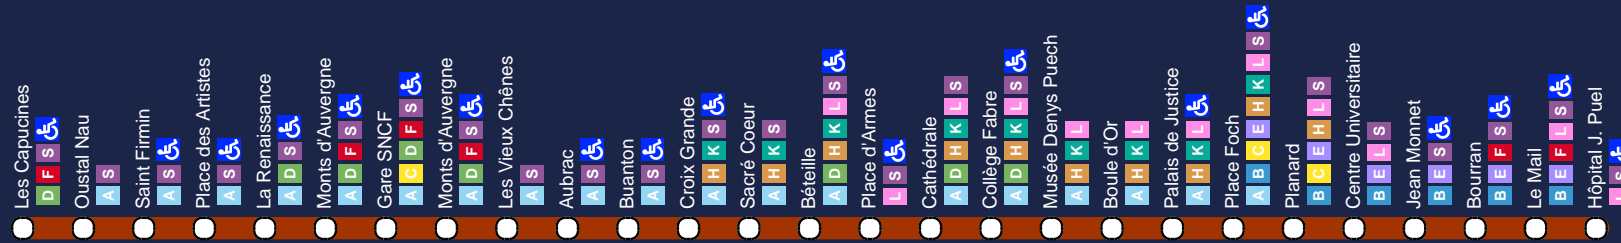

Ligne Dimanche et Jours Fériés > Hôpital - Gare SNCF - Quatre Saisons

Dimanche et Jours Fériés : Sens Les Capucines - Hôpital J. Puel

Ces horaires sont valables du **01/09/2019** au **31/08/2020** les **dimanche** ainsi que : **01/11/2019, 11/11/2019, 25/12/2019, 01/01/2020, 13/04/2020, 08/05/2020, 21/05/2020, 01/06/2020, 14/07/2020, 15/08/2020**

Ligne Dimanche et Jours Fériés > Hôpital - Gare SNCF - Quatre Saisons

Dimanche et Jours Fériés : Sens Hôpital J. Puel - Les Capucines

Ces horaires sont valables du 01/09/2019 au 31/08/2020 les dimanche ainsi que : 01/11/2019, 11/11/2019, 25/12/2019, 01/01/2020, 13/04/2020, 08/05/2020, 21/05/2020, 01/06/2020, 14/07/2020, 15/08/2020