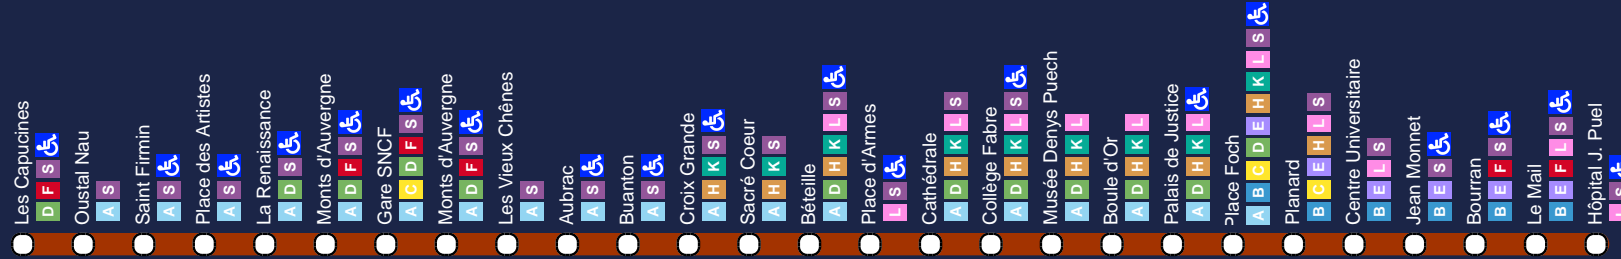

Ligne Dimanche et Jours Fériés > Hôpital - Gare SNCF - Quatre Saisons

Dimanche et Jours Fériés : Sens Les Capucines - Hôpital J. Puel

Ces horaires sont valables du 01/01/2024 au 31/12/2024 les dimanche ainsi que : 14/07/2024, 15/08/2024, 01/11/2024, 11/11/2024, 25/12/2024, 01/01/2024, 01/04/2024, 08/05/2024, 09/05/2024, 20/05/2024 à l'exception des dates suivantes : 01/05/2024

Ligne Dimanche et Jours Fériés > Hôpital - Gare SNCF - Quatre Saisons

Dimanche et Jours Fériés : Sens Hôpital J. Puel - Les Capucines

Ces horaires sont valables du 01/01/2024 au 31/12/2024 les dimanche ainsi que : 14/07/2024, 15/08/2024, 01/11/2024, 11/11/2024, 25/12/2024, 01/01/2024, 01/04/2024, 08/05/2024, 09/05/2024, 20/05/2024 à l'exception des dates suivantes : 01/05/2024