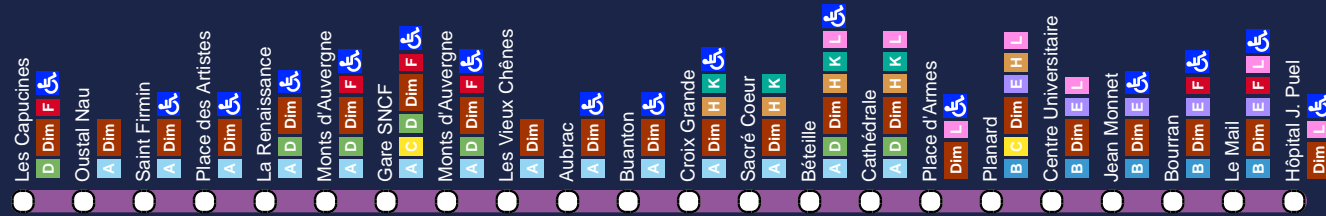

Ligne Soir > Hôpital - Gare SNCF - Quatre Saisons

Ligne S et Soir : Sens le Mail > Les Capucines

Ces horaires sont valables du **01/09/2019** au **31/08/2020** les **lundi, mardi, mercredi, jeudi, vendredi, samedi** à l'exception des dates suivantes : **01/11/2019, 11/11/2019, 25/12/2019, 01/01/2020, 13/04/2020, 01/05/2020, 08/05/2020, 21/05/2020, 01/06/2020, 14/07/2020, 15/08/2020**

Hôpital J. Puel		20:02	20:56	21:46	22:35
Bourran		20:04	20:58	21:48	22:37
Le Mail		20:05	20:59	21:49	22:38
Jean Monnet		20:06	21:00	21:50	22:39
Centre Universitaire		20:06	21:00	21:50	22:39
Lycée Foch		20:07	21:01	21:51	22:40
Victor Hugo		20:08	21:02	21:52	22:41
Combarel		20:09	21:03	21:53	22:42
Place Foch		20:10	21:04	21:54	22:43
Cathédrale	06:10	20:11	21:05	21:55	22:44
Collège Fabre	06:10	20:11	21:05	21:55	22:44
MJC	06:11	20:12	21:06	21:56	22:45
Saint Cyrice	06:11	20:13	21:07	21:57	22:46
Croix Grande	06:12	20:15	21:09	21:59	22:48
Buanton	06:13	20:16	21:10	22:00	22:49
Aubrac	06:14	20:17	21:11	22:01	22:50
Les Vieux Chênes	06:14	20:18	21:12	22:02	22:51
Monts d'Auvergne	06:15	20:19	21:13	22:03	22:52
Gare SNCF	06:16	20:20	21:14	22:04	22:53
Monts d'Auvergne		20:21	21:15	22:05	22:54
La Renaissance		20:22	21:16	22:06	22:55
Place des Artistes		20:23	21:17	22:07	22:56
Saint Firmin		20:24	21:18	22:08	22:57
Oustal Nau		20:25	21:19	22:09	22:58
Les Capucines		20:26	21:20	22:10	22:59

Ligne Soir > Hôpital - Gare SNCF - Quatre Saisons

Ligne S et Soir : Sens Les Capucines > Le Mail

Ces horaires sont valables du **01/09/2019** au **31/08/2020** les **lundi, mardi, mercredi, jeudi, vendredi, samedi** à l'exception des dates suivantes : **01/11/2019, 11/11/2019, 25/12/2019, 01/01/2020, 13/04/2020, 01/05/2020, 08/05/2020, 21/05/2020, 01/06/2020, 14/07/2020, 15/08/2020**