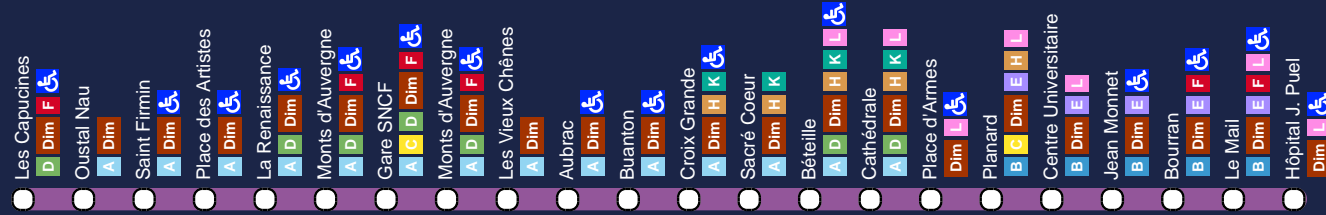

Ligne Soir > Hôpital - Gare SNCF - Quatre Saisons

Ligne S et Soir : Sens le Mail > Les Capucines

Ces horaires sont valables du 01/01/2024 au 31/12/2024 les lundi, mardi, mercredi, jeudi, vendredi, samedi à l'exception des dates suivantes : 14/07/2024, 15/08/2024, 01/11/2024, 11/11/2024, 25/12/2024, 01/01/2024, 01/04/2024, 01/05/2024, 08/05/2024, 09/05/2024, 20/05/2024

Hôpital J. Puel		20:02	20:56	21:46	22:35
Bourran		20:04	20:58	21:48	22:37
Le Mail		20:05	20:59	21:49	22:38
Jean Monnet		20:06	21:00	21:50	22:39
Centre Universitaire		20:06	21:00	21:50	22:39
Lycée Foch		20:07	21:01	21:51	22:40
Victor Hugo		20:08	21:02	21:52	22:41
Combarel		20:09	21:03	21:53	22:42
Place Foch		20:10	21:04	21:54	22:43
Cathédrale	06:10	20:11	21:05	21:55	22:44
Collège Fabre	06:10	20:11	21:05	21:55	22:44
MJC	06:11	20:12	21:06	21:56	22:45
Saint Cyrice	06:11	20:13	21:07	21:57	22:46
Croix Grande	06:12	20:15	21:09	21:59	22:48
Buanton	06:13	20:16	21:10	22:00	22:49
Aubrac	06:14	20:17	21:11	22:01	22:50
Les Vieux Chênes	06:14	20:18	21:12	22:02	22:51
Monts d'Auvergne	06:15	20:19	21:13	22:03	22:52
Gare SNCF	06:16	20:20	21:14	22:04	22:53
Monts d'Auvergne		20:21	21:15	22:05	22:54
La Renaissance		20:22	21:16	22:06	22:55
Place des Artistes		20:23	21:17	22:07	22:56
Saint Firmin		20:24	21:18	22:08	22:57
L'OUSTAL NAU>CAPUCINES		20:25	21:19	22:09	22:58
Les Capucines		20:26	21:20	22:10	22:59

Ligne Soir > Hôpital - Gare SNCF - Quatre Saisons

Ligne S et Soir : Sens Les Capucines > Le Mail

Ces horaires sont valables du 01/01/2024 au 31/12/2024 les **lundi, mardi, mercredi, jeudi, vendredi, samedi** à l'exception des dates suivantes : 14/07/2024, 15/08/2024, 01/11/2024, 11/11/2024, 25/12/2024, 01/01/2024, 01/04/2024, 01/05/2024, 08/05/2024, 09/05/2024, 20/05/2024