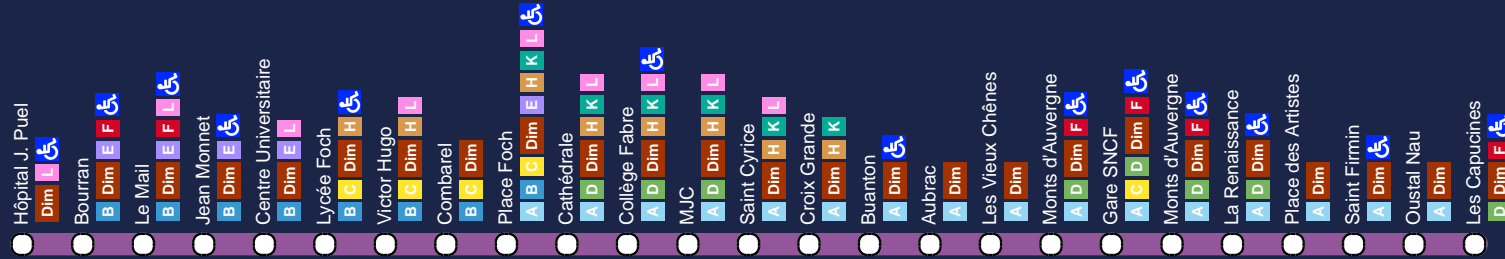

Ligne Soir > Hôpital - Gare SNCF - Quatre Saisons

Ligne S et Soir : Sens le Mail > Les Capucines

Ces horaires sont valables du **01/09/2019** au **31/08/2020** les **lundi, mardi, mercredi, jeudi, vendredi, samedi** à l'exception des dates suivantes : **01/11/2019, 11/11/2019, 25/12/2019, 01/01/2020, 13/04/2020, 01/05/2020, 08/05/2020, 21/05/2020, 01/06/2020, 14/07/2020, 15/08/2020**

Hôpital J. Puel		20:02	20:56	21:46	22:35
Bourran		20:04	20:58	21:48	22:37
Le Mail		20:05	20:59	21:49	22:38
Jean Monnet		20:06	21:00	21:50	22:39
Centre Universitaire		20:06	21:00	21:50	22:39
Lycée Foch		20:07	21:01	21:51	22:40
Victor Hugo		20:08	21:02	21:52	22:41
Combarel		20:09	21:03	21:53	22:42
Place Foch		20:10	21:04	21:54	22:43
Cathédrale	06:10	20:11	21:05	21:55	22:44
Collège Fabre	06:10	20:11	21:05	21:55	22:44
MJC	06:11	20:12	21:06	21:56	22:45
Saint Cyrice	06:11	20:13	21:07	21:57	22:46
Croix Grande	06:12	20:15	21:09	21:59	22:48
Buanton	06:13	20:16	21:10	22:00	22:49
Aubrac	06:14	20:17	21:11	22:01	22:50
Les Vieux Chênes	06:14	20:18	21:12	22:02	22:51
Monts d'Auvergne	06:15	20:19	21:13	22:03	22:52
Gare SNCF	06:16	20:20	21:14	22:04	22:53
Monts d'Auvergne		20:21	21:15	22:05	22:54
La Renaissance		20:22	21:16	22:06	22:55
Place des Artistes		20:23	21:17	22:07	22:56
Saint Firmin		20:24	21:18	22:08	22:57
Oustal Nau		20:25	21:19	22:09	22:58
Les Capucines		20:26	21:20	22:10	22:59

Ligne Soir > Hôpital - Gare SNCF - Quatre Saisons

Ligne S et Soir : Sens Les Capucines > Le Mail

Ces horaires sont valables du **01/09/2019** au **31/08/2020** les **lundi, mardi, mercredi, jeudi, vendredi, samedi** à l'exception des dates suivantes : **01/11/2019, 11/11/2019, 25/12/2019, 01/01/2020, 13/04/2020, 01/05/2020, 08/05/2020, 21/05/2020, 01/06/2020, 14/07/2020, 15/08/2020**