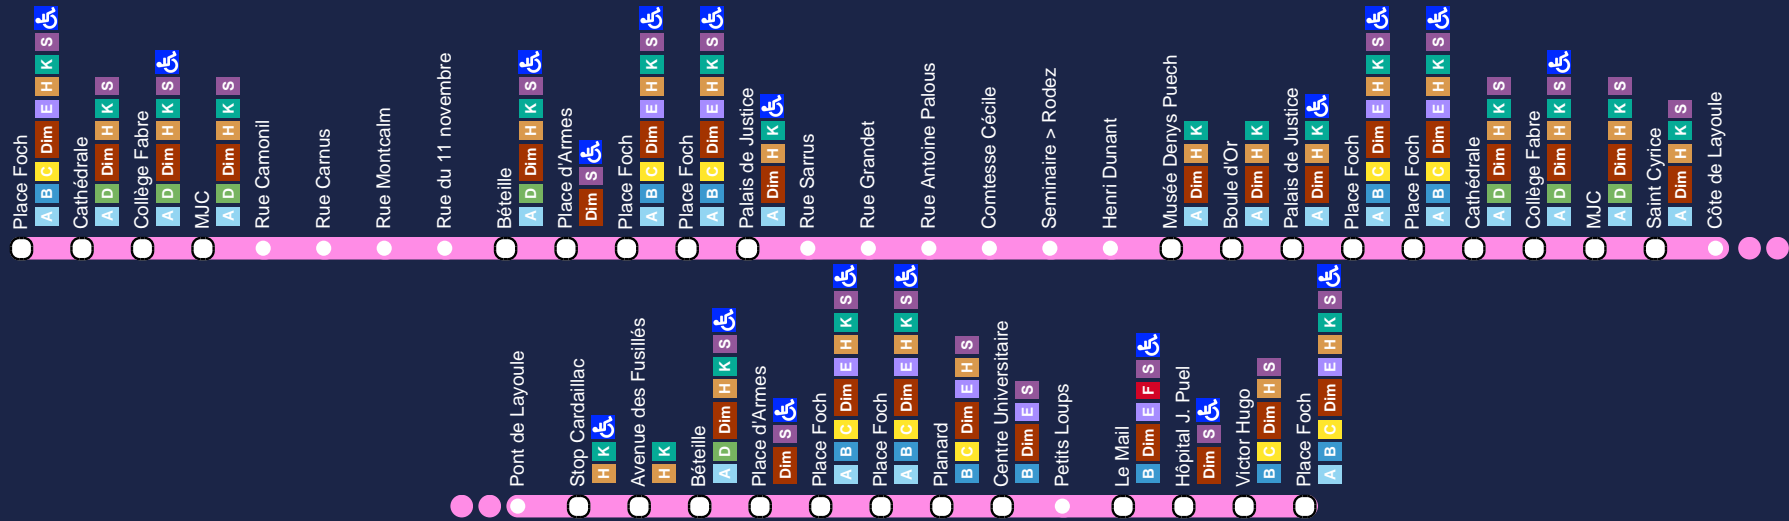

Ligne L > Cœur de Ville

Ligne L : Cœur de ville

Ces horaires sont valables du **01/09/2019** au **05/07/2020** les **lundi, mardi, mercredi, jeudi, vendredi** à l'exception des dates suivantes : **01/11/2019, 11/11/2019, 25/12/2019, 01/01/2020, 13/04/2020, 01/05/2020, 08/05/2020, 21/05/2020**

Stop Cardaillac	09:41	11:41	13:41	17:41
Avenue des Fusillés	09:41	11:41	13:41	17:41
Béteille	09:44	11:44	13:44	17:44
Place d'Armes	09:46	11:46	13:46	17:46
Place Foch	10:05	12:05	14:05	18:05
Place Foch	09:50	11:50	13:50	17:50
Planard	09:51	11:51	13:51	17:51
Centre Universitaire	09:52	11:52	13:52	17:52
Petits Loups	09:54	11:54	13:54	17:54
Le Mail	09:55	11:55	13:55	17:55
Hôpital J. Puel	09:57	11:57	13:57	17:57
Victor Hugo	10:04	12:04	14:04	18:04
Place Foch	10:05	12:05	14:05	18:05

Ligne L > Cœur de Ville

Ligne L : Cœur de ville

Ces horaires sont valables du **01/09/2019** au **05/07/2020** les **samedi**

Place Foch	09:50	11:50	13:50	17:50
Cathédrale	09:31	11:31	13:31	17:31
Collège Fabre	09:32	11:32	13:32	17:32
MJC	09:33	11:33	13:33	17:33
Rue Camonil	08:52	10:52	12:52	16:52
Rue Carnus	08:56	10:56	12:56	16:56
Rue Montcalm	08:58	10:58	12:58	16:58
Rue du 11 novembre	09:03	11:03	13:03	17:03
Béteille	09:44	11:44	13:44	17:44
Place d'Armes	09:46	11:46	13:46	17:46
Place Foch	10:05	12:05	14:05	18:05
Place Foch	09:50	11:50	13:50	17:50
Palais de Justice	09:11	11:11	13:11	17:11
Rue Sarrus	09:12	11:12	13:12	17:12
Rue Grandet	09:14	11:14	13:14	17:14
Rue Antoine Palous	09:15	11:15	13:15	17:15
Comtesse Cécile	09:17	11:17	13:17	17:17
Seminaire > Rodez	09:17	11:17	13:17	17:17
Henri Dunant	09:18	11:18	13:18	17:18
Musée Denys Puech	09:19	11:19	13:19	17:19
Boule d'Or	09:20	11:20	13:20	17:20
Palais de Justice	09:21	11:21	13:21	17:21
Place Foch	09:50	11:50	13:50	17:50
Place Foch	09:50	11:50	13:50	17:50
Cathédrale	09:31	11:31	13:31	17:31
Collège Fabre	09:32	11:32	13:32	17:32
MJC	09:33	11:33	13:33	17:33
Saint Cyrice	09:34	11:34	13:34	17:34
Côte de Layoule	09:35	11:35	13:35	17:35