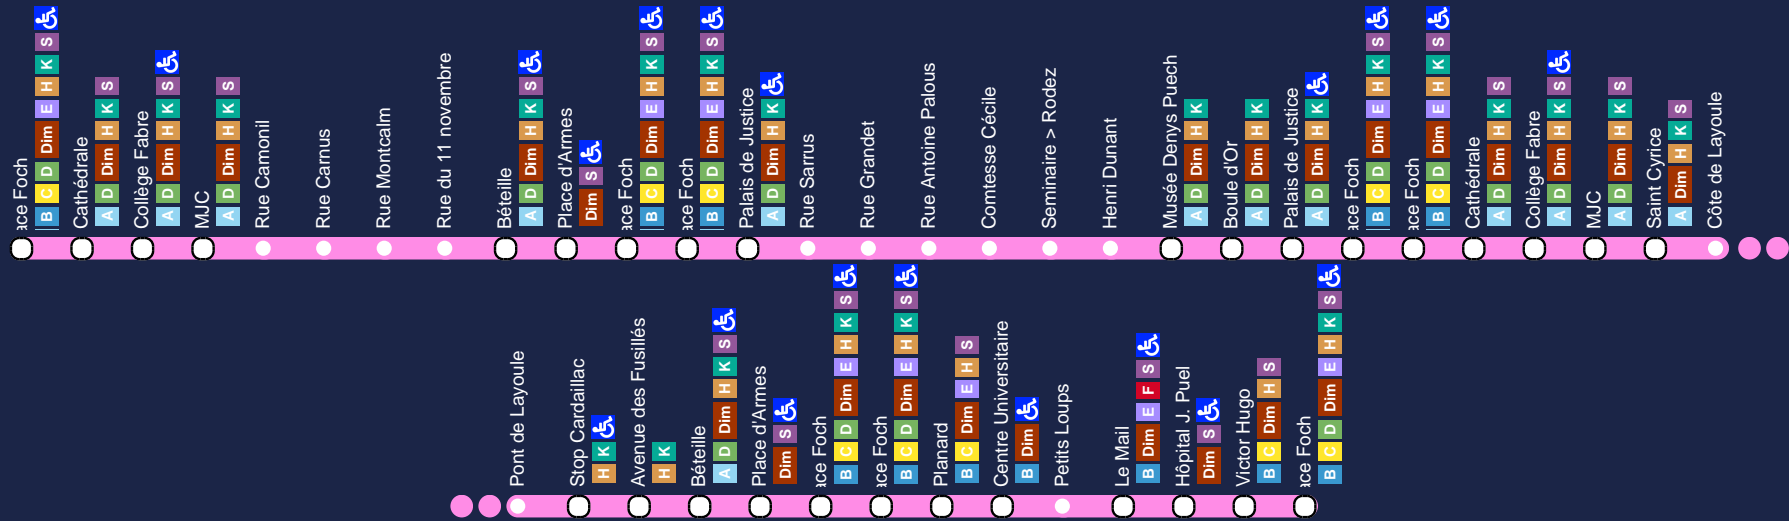

Ligne L > Cœur de Ville

Ligne L : Cœur de ville

Ces horaires sont valables du **01/01/2024** au **31/12/2024** les **samedi** à l'exception des dates suivantes : **01/05/2024**

Place Foch	08:45	10:45	12:45	16:45
Cathédrale	08:46	10:46	12:46	16:46
Collège Fabre	08:47	10:47	12:47	16:47
MJC	08:47	10:47	12:47	16:47
Rue Camonil	08:52	10:52	12:52	16:52
Rue Carnus	08:56	10:56	12:56	16:56
Rue Montcalm	08:58	10:58	12:58	16:58
Rue du 11 novembre	09:03	11:03	13:03	17:03
Béteille	09:04	11:04	13:04	17:04
Place d'Armes	09:05	11:05	13:05	17:05
Place Foch	09:06	11:06	13:06	17:06
Place Foch	09:10	11:10	13:10	17:10
Palais de Justice	09:11	11:11	13:11	17:11
Rue Sarrus	09:12	11:12	13:12	17:12
Rue Grandet	09:14	11:14	13:14	17:14
Rue Antoine Palous	09:15	11:15	13:15	17:15
Comtesse Cécile	09:17	11:17	13:17	17:17
Seminaire > Rodez	09:17	11:17	13:17	17:17
Henri Dunant	09:18	11:18	13:18	17:18
Musée Denys Puech	09:19	11:19	13:19	17:19
Boule d'Or	09:20	11:20	13:20	17:20
Palais de Justice	09:21	11:21	13:21	17:21
Place Foch	09:22	11:22	13:22	17:22
Place Foch	09:30	11:30	13:30	17:30
Cathédrale	09:31	11:31	13:31	17:31
Collège Fabre	09:32	11:32	13:32	17:32
MJC	09:33	11:33	13:33	17:33
Saint Cyrice	09:34	11:34	13:34	17:34
Côte de Layoule	09:35	11:35	13:35	17:35

Pont de Layoule	09:36	11:36	13:36	17:36
Stop Cardaillac	09:41	11:41	13:41	17:41
Avenue des Fusillés	09:41	11:41	13:41	17:41
Béteille	09:44	11:44	13:44	17:44
Place d'Armes	09:46	11:46	13:46	17:46
Place Foch	09:47	11:47	13:47	17:47
Place Foch	09:50	11:50	13:50	17:50
Planard	09:51	11:51	13:51	17:51
Centre Universitaire	09:52	11:52	13:52	17:52
Petits Loups	09:54	11:54	13:54	17:54
Le Mail	09:55	11:55	13:55	17:55
Hôpital J. Puel	09:57	11:57	13:57	17:57
Victor Hugo	10:04	12:04	14:04	18:04
Place Foch	10:05	12:05	14:05	18:05

Les horaires colorés en bleu doivent faire l'objet d'une réservation la veille avant 17h du mardi au samedi et le vendredi avant 17h pour le lundi. Pour effectuer une réservation sur ces trajets complétez le formulaire sur le [site Internet](#) ou téléphonez au **0800 00 79 50**.