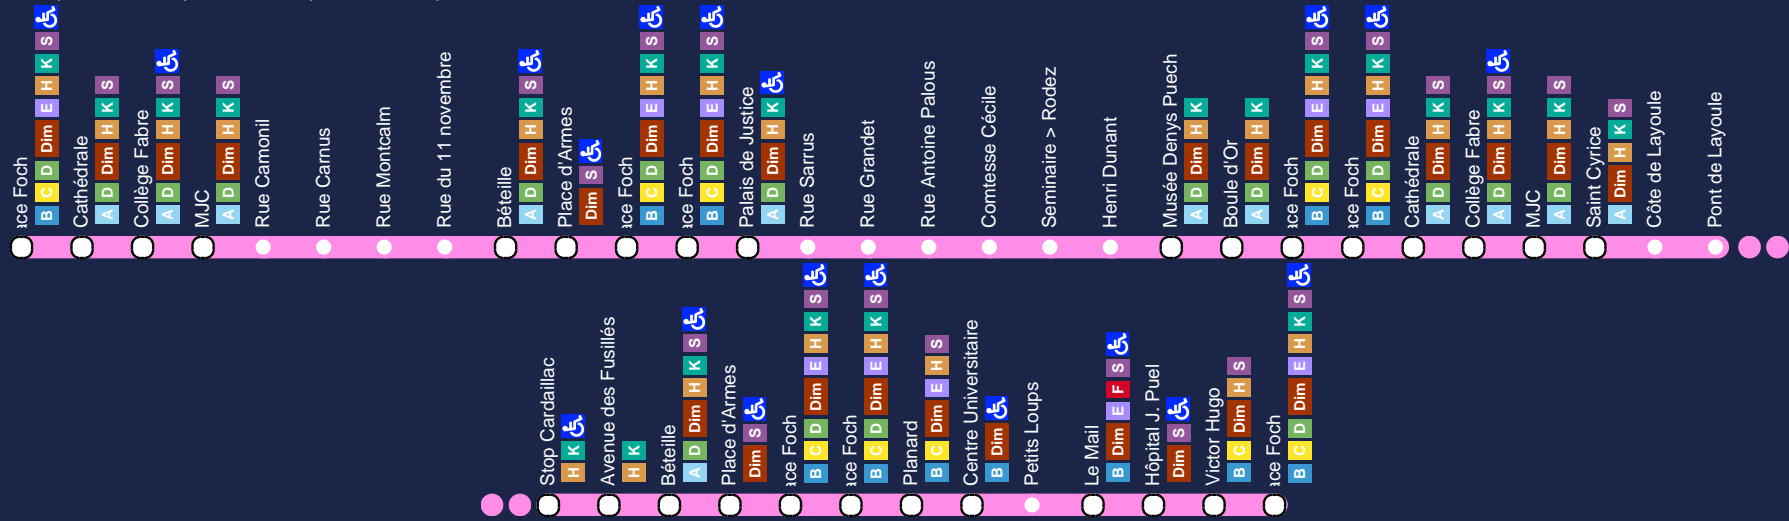

Ligne L > Cœur de Ville

Ligne L : Cœur de ville

Ces horaires sont valables du 01/01/2024 au 31/12/2024 les **lundi, mardi, mercredi, jeudi, vendredi** à l'exception des dates suivantes : 14/07/2024, 15/08/2024, 01/11/2024, 11/11/2024, 01/04/2024, 01/05/2024, 08/05/2024, 09/05/2024, 20/05/2024

Stop Cardaillac	09:41	11:41	13:41	17:41
Avenue des Fusillés	09:41	11:41	13:41	17:41
Béteille	09:44	11:44	13:44	17:44
Place d'Armes	09:46	11:46	13:46	17:46
Place Foch	09:47	11:47	13:47	17:47
Place Foch	09:50	11:50	13:50	17:50
Planard	09:51	11:51	13:51	17:51
Centre Universitaire	09:52	11:52	13:52	17:52
Petits Loups	09:54	11:54	13:54	17:54
Le Mail	09:55	11:55	13:55	17:55
Hôpital J. Puel	09:57	11:57	13:57	17:57
Victor Hugo	10:04	12:04	14:04	18:04
Place Foch	10:05	12:05	14:05	18:05