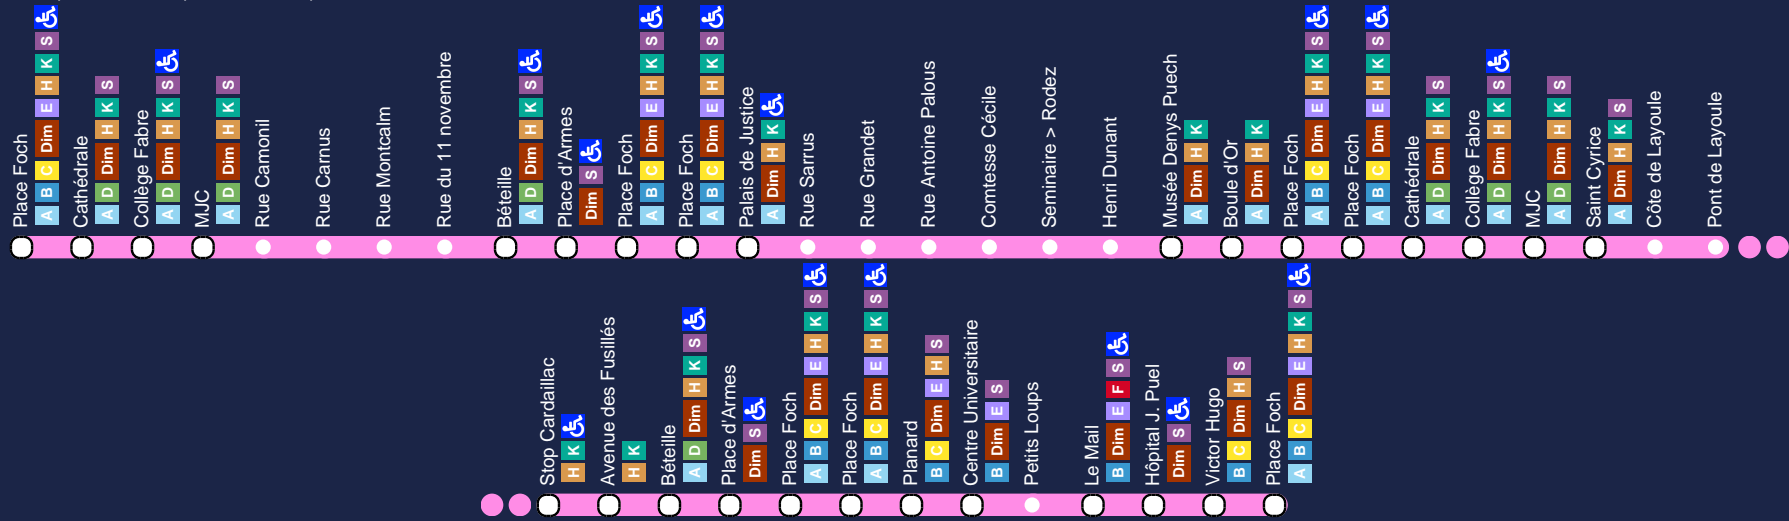

Ligne L > Cœur de Ville

Ligne L : Cœur de ville

Ces horaires sont valables du **01/09/2019** au **05/07/2020** les **lundi, mardi, mercredi, jeudi, vendredi** à l'exception des dates suivantes : **01/11/2019, 11/11/2019, 25/12/2019, 01/01/2020, 13/04/2020, 01/05/2020, 08/05/2020, 21/05/2020**

Stop Cardaillac	09:41	11:41	13:41	17:41
Avenue des Fusillés	09:41	11:41	13:41	17:41
Béteille	09:44	11:44	13:44	17:44
Place d'Armes	09:46	11:46	13:46	17:46
Place Foch	10:05	12:05	14:05	18:05
Place Foch	09:50	11:50	13:50	17:50
Planard	09:51	11:51	13:51	17:51
Centre Universitaire	09:52	11:52	13:52	17:52
Petits Loups	09:54	11:54	13:54	17:54
Le Mail	09:55	11:55	13:55	17:55
Hôpital J. Puel	09:57	11:57	13:57	17:57
Victor Hugo	10:04	12:04	14:04	18:04
Place Foch	10:05	12:05	14:05	18:05

Ligne L > Cœur de Ville

Ligne L : Cœur de ville

Ces horaires sont valables du **01/09/2019** au **05/07/2020** les **samedi**

Place Foch	09:50	11:50	13:50	17:50
Cathédrale	09:31	11:31	13:31	17:31
Collège Fabre	09:32	11:32	13:32	17:32
MJC	09:33	11:33	13:33	17:33
Rue Camonil	08:52	10:52	12:52	16:52
Rue Carnus	08:56	10:56	12:56	16:56
Rue Montcalm	08:58	10:58	12:58	16:58
Rue du 11 novembre	09:03	11:03	13:03	17:03
Béteille	09:44	11:44	13:44	17:44
Place d'Armes	09:46	11:46	13:46	17:46
Place Foch	10:05	12:05	14:05	18:05
Place Foch	09:50	11:50	13:50	17:50
Palais de Justice	09:11	11:11	13:11	17:11
Rue Sarrus	09:12	11:12	13:12	17:12
Rue Grandet	09:14	11:14	13:14	17:14
Rue Antoine Palous	09:15	11:15	13:15	17:15
Comtesse Cécile	09:17	11:17	13:17	17:17
Seminaire > Rodez	09:17	11:17	13:17	17:17
Henri Dunant	09:18	11:18	13:18	17:18
Musée Denys Puech	09:19	11:19	13:19	17:19
Boule d'Or	09:20	11:20	13:20	17:20
Palais de Justice	09:21	11:21	13:21	17:21
Place Foch	09:50	11:50	13:50	17:50
Place Foch	09:50	11:50	13:50	17:50
Cathédrale	09:31	11:31	13:31	17:31
Collège Fabre	09:32	11:32	13:32	17:32
MJC	09:33	11:33	13:33	17:33
Saint Cyrice	09:34	11:34	13:34	17:34
Côte de Layoule	09:35	11:35	13:35	17:35