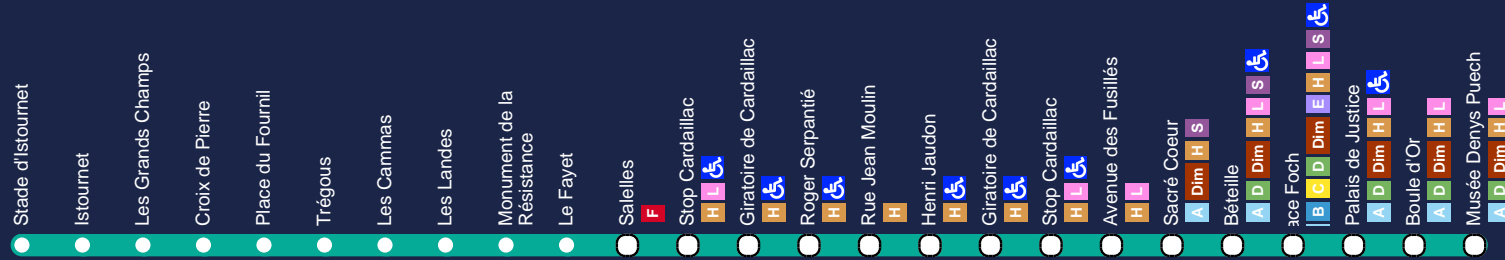

# Ligne K > Sainte Radegonde - Cardaillac - Musée Denys Puech

## Ligne K : Sens Stade d'Istournet - Musée

Ces horaires sont valables du **01/01/2024** au **31/12/2024** les **lundi, mardi, mercredi, jeudi, vendredi, samedi** à l'exception des dates suivantes : **14/07/2024, 15/08/2024, 01/11/2024, 11/11/2024, 25/12/2024, 01/01/2024, 01/04/2024, 01/05/2024, 08/05/2024, 09/05/2024, 20/05/2024**

## Ligne K : Sens Musée - Stade d'Istournet

Ces horaires sont valables du 01/01/2024 au 31/12/2024 les **lundi, mardi, mercredi, jeudi, vendredi, samedi** à l'exception des dates suivantes : 14/07/2024, 15/08/2024, 01/11/2024, 11/11/2024, 25/12/2024, 01/01/2024, 01/04/2024, 01/05/2024, 08/05/2024, 09/05/2024, 20/05/2024