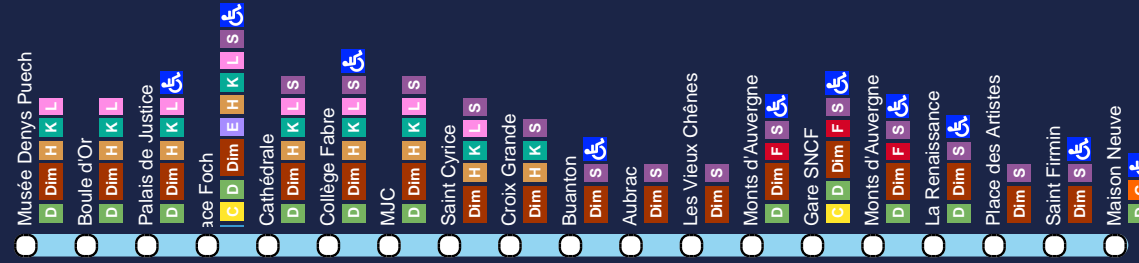

Ligne A > Quatre Saisons - Gare SNCF - Musée Denys Puech

Ligne A : Sens Musée D.Puech > Maison Neuve

Ces horaires sont valables du 08/07/2024 au 01/09/2024 les lundi, mardi, mercredi, jeudi, vendredi à l'exception des dates suivantes : 14/07/2024, 15/08/2024

Musée Denys Puech	06:40	07:20	07:40	08:00	08:20	08:40	09:00	09:20	09:40	10:00	10:20	10:40	11:00	11:20	11:40	12:00	12:20	12:40	13:00	13:20	13:40	14:00	14:20	14:40	15:00	15:20	15:40	16:00	16:20	16:40	17:00	17:20	17:40	18:00
Boule d'Or	06:41	07:20	07:40	08:00	08:20	08:40	09:00	09:20	09:40	10:00	10:20	10:40	11:00	11:20	11:40	12:00	12:20	12:40	13:00	13:20	13:40	14:00	14:20	14:40	15:00	15:20	15:40	16:00	16:20	16:40	17:00	17:20	17:40	18:00
Palais de Justice	06:42	07:21	07:41	08:01	08:21	08:41	09:01	09:21	09:41	10:01	10:21	10:41	11:01	11:21	11:41	12:01	12:21	12:41	13:01	13:21	13:41	14:01	14:21	14:41	15:01	15:21	15:41	16:01	16:21	16:41	17:01	17:21	17:41	18:01
Place Foch	06:43	07:22	07:42	08:02	08:22	08:42	09:02	09:22	09:42	10:02	10:22	10:42	11:02	11:22	11:42	12:02	12:22	12:42	13:02	13:22	13:42	14:02	14:22	14:42	15:02	15:22	15:42	16:02	16:22	16:42	17:02	17:22	17:42	18:02
Cathédrale	06:44	07:24	07:44	08:04	08:24	08:44	09:04	09:24	09:44	10:04	10:24	10:44	11:04	11:24	11:44	12:04	12:24	12:44	13:04	13:24	13:44	14:04	14:24	14:44	15:04	15:24	15:44	16:04	16:24	16:44	17:04	17:24	17:44	18:04
Collège Fabre	06:45	07:24	07:45	08:04	08:25	08:44	09:04	09:24	09:45	10:04	10:25	10:44	11:04	11:24	11:45	12:04	12:25	12:44	13:04	13:24	13:45	14:04	14:25	14:44	15:04	15:24	15:45	16:04	16:25	16:44	17:04	17:24	17:45	18:04
MJC	06:45	07:25	07:45	08:05	08:25	08:45	09:05	09:25	09:45	10:05	10:25	10:45	11:05	11:25	11:45	12:05	12:25	12:45	13:05	13:25	13:45	14:05	14:25	14:45	15:05	15:25	15:45	16:05	16:25	16:45	17:05	17:25	17:45	18:05
Saint Cyrice	06:46	07:25	07:46	08:05	08:26	08:45	09:05	09:25	09:46	10:05	10:26	10:45	11:05	11:25	11:46	12:05	12:26	12:45	13:05	13:25	13:46	14:05	14:26	14:45	15:05	15:25	15:46	16:05	16:26	16:45	17:05	17:25	17:46	18:05
Croix Grande	06:47	07:27	07:48	08:07	08:28	08:47	09:07	09:27	09:48	10:07	10:28	10:47	11:07	11:27	11:48	12:07	12:28	12:47	13:07	13:27	13:48	14:07	14:28	14:47	15:07	15:27	15:48	16:07	16:28	16:47	17:07	17:27	17:48	18:07
Buanton	06:48	07:28	07:49	08:08	08:29	08:48	09:08	09:28	09:49	10:08	10:29	10:48	11:08	11:28	11:49	12:08	12:29	12:48	13:08	13:28	13:49	14:08	14:29	14:48	15:08	15:28	15:49	16:08	16:29	16:48	17:08	17:28	17:49	18:08
Aubrac	06:49	07:29	07:50	08:09	08:30	08:49	09:09	09:29	09:50	10:09	10:30	10:49	11:09	11:29	11:50	12:09	12:30	12:49	13:09	13:29	13:50	14:09	14:30	14:49	15:09	15:29	15:50	16:09	16:30	16:49	17:09	17:29	17:50	18:09
Les Vieux Chênes	06:50	07:30	07:51	08:10	08:31	08:50	09:10	09:30	09:51	10:10	10:31	10:50	11:10	11:30	11:51	12:10	12:31	12:50	13:10	13:30	13:51	14:10	14:31	14:50	15:10	15:30	15:51	16:10	16:31	16:50	17:10	17:30	17:51	18:10
Monts d'Auvergne		07:32		08:12		08:52	09:12	09:32		10:12		10:52	11:12	11:32		12:12		12:52	13:12	13:32		14:12		14:52	15:12	15:32		16:12		16:52	17:12	17:32		18:12
Gare SNCF		07:33		08:13		08:53	09:13	09:33		10:13		10:53	11:13	11:33		12:13		12:53	13:13	13:33		14:13		14:53	15:13	15:33		16:13		16:53	17:13	17:33		18:13
Monts d'Auvergne		07:35		08:15		08:55	09:15	09:35		10:15		10:55	11:15	11:35		12:15		12:55	13:15	13:35		14:15		14:55	15:15	15:35		16:15		16:55	17:15	17:35		18:15
La Renaissance	06:51	07:37	07:53	08:17	08:33	08:57	09:17	09:37	09:53	10:17	10:33	10:57	11:17	11:37	11:53	12:17	12:33	12:57	13:17	13:37	13:53	14:17	14:33	14:57	15:17	15:37	15:53	16:17	16:33	16:57	17:17	17:37	17:53	18:17
Place des Artistes	06:52	07:38	07:55	08:18	08:35	08:58	09:18	09:38	09:55	10:18	10:35	10:58	11:18	11:38	11:55	12:18	12:35	12:58	13:18	13:38	13:55	14:18	14:35	14:58	15:18	15:38	15:55	16:18	16:35	16:58	17:18	17:38	17:55	18:18
Saint Firmin	06:53	07:39	07:56	08:19	08:36	08:59	09:19	09:39	09:56	10:19	10:36	10:59	11:19	11:39	11:56	12:19	12:36	12:59	13:19	13:39	13:56	14:19	14:36	14:59	15:19	15:39	15:56	16:19	16:36	16:59	17:19	17:39	17:56	18:19
Maison Neuve	06:55	07:40	07:57	08:20	08:37	09:00	09:20	09:40	09:57	10:20	10:37	11:00	11:20	11:40	11:57	12:20	12:37	13:00	13:20	13:40	13:57	14:20	14:37	15:00	15:20	15:40	15:57	16:20	16:37	17:00	17:20	17:40	17:57	18:20