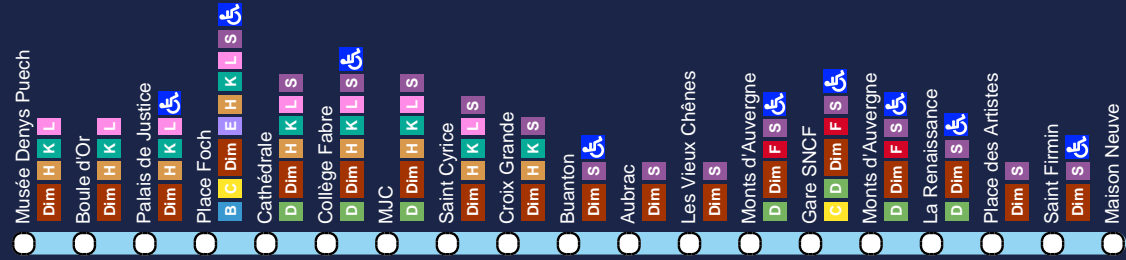

Ligne A > Quatre Saisons - Gare SNCF - Musée Denys Puech

Ligne A : Sens Musée Denys Puech > Maison Neuve

Ces horaires sont valables du 01/09/2019 au 05/07/2020 les samedi

Musée Denys Puech	06:40	07:20	07:40	08:00	08:20	08:40	09:00	09:20	09:40	10:00	10:20	10:40	11:00	11:20	11:40	12:00	12:20	12:40	13:00	13:20	13:40	14:00	14:20	14:40	15:00	15:20	15:40	16:00	16:20	16:40	17:00	17:20	17:40	18:00
Boule d'Or	06:41	07:21	07:41	08:01	08:21	08:41	09:01	09:21	09:41	10:01	10:21	10:41	11:01	11:21	11:41	12:01	12:21	12:41	13:01	13:21	13:41	14:01	14:21	14:41	15:01	15:21	15:41	16:01	16:21	16:41	17:01	17:21	17:41	18:01
Palais de Justice	06:42	07:22	07:42	08:02	08:22	08:42	09:02	09:22	09:42	10:02	10:22	10:42	11:02	11:22	11:42	12:02	12:22	12:42	13:02	13:22	13:42	14:02	14:22	14:42	15:02	15:22	15:42	16:02	16:22	16:42	17:02	17:22	17:42	18:02
Place Foch	06:43	07:24	07:44	08:04	08:24	08:44	09:04	09:24	09:44	10:04	10:24	10:44	11:04	11:24	11:44	12:04	12:24	12:44	13:04	13:24	13:44	14:04	14:24	14:44	15:04	15:24	15:44	16:04	16:24	16:44	17:04	17:24	17:44	18:04
Cathédrale	06:44	07:26	07:46	08:06	08:26	08:46	09:06	09:26	09:46	10:06	10:26	10:46	11:06	11:26	11:46	12:06	12:26	12:46	13:06	13:26	13:46	14:06	14:26	14:46	15:06	15:26	15:46	16:06	16:26	16:46	17:06	17:26	17:46	18:06
Collège Fabre	06:45	07:27	07:47	08:07	08:27	08:47	09:07	09:27	09:47	10:07	10:27	10:47	11:07	11:27	11:47	12:07	12:27	12:47	13:07	13:27	13:47	14:07	14:27	14:47	15:07	15:27	15:47	16:07	16:27	16:47	17:07	17:27	17:47	18:07
MJC	06:45	07:28	07:48	08:08	08:28	08:48	09:08	09:28	09:48	10:08	10:28	10:48	11:08	11:28	11:48	12:08	12:28	12:48	13:08	13:28	13:48	14:08	14:28	14:48	15:08	15:28	15:48	16:08	16:28	16:48	17:08	17:28	17:48	18:08
Saint Cyrice	06:46	07:29	07:49	08:09	08:29	08:49	09:09	09:29	09:49	10:09	10:29	10:49	11:09	11:29	11:49	12:09	12:29	12:49	13:09	13:29	13:49	14:09	14:29	14:49	15:09	15:29	15:49	16:09	16:29	16:49	17:09	17:29	17:49	18:09
Croix Grande	06:47	07:31	07:51	08:11	08:31	08:51	09:11	09:31	09:51	10:11	10:31	10:51	11:11	11:31	11:51	12:11	12:31	12:51	13:11	13:31	13:51	14:11	14:31	14:51	15:11	15:31	15:51	16:11	16:31	16:51	17:11	17:31	17:51	18:11
Buanton	06:48	07:32	07:53	08:12	08:33	08:52	09:12	09:32	09:53	10:12	10:33	10:52	11:12	11:32	11:53	12:12	12:33	12:52	13:12	13:32	13:53	14:12	14:33	14:52	15:12	15:32	15:53	16:12	16:33	16:52	17:12	17:32	17:53	18:12
Aubrac	06:49	07:33	07:54	08:13	08:34	08:53	09:13	09:33	09:54	10:13	10:34	10:53	11:13	11:33	11:54	12:13	12:34	12:53	13:13	13:33	13:54	14:13	14:34	14:53	15:13	15:33	15:54	16:13	16:34	16:53	17:13	17:33	17:54	18:13
Les Vieux Chênes	06:50	07:34	07:55	08:14	08:35	08:54	09:14	09:34	09:55	10:14	10:35	10:54	11:14	11:34	11:55	12:14	12:35	12:54	13:14	13:34	13:55	14:14	14:35	14:54	15:14	15:34	15:55	16:14	16:35	16:54	17:14	17:34	17:55	18:14
Monts d'Auvergne		07:36		08:16		08:56	09:16	09:36		10:16		10:56	11:16	11:36		12:16		12:56	13:16	13:36		14:16		14:56	15:16	15:36		16:16		16:56	17:16	17:36		18:16
Gare SNCF		07:38		08:18		08:58	09:18	09:38		10:18		10:58	11:18	11:38		12:18		12:58	13:18	13:38		14:18		14:58	15:18	15:38		16:18		16:58	17:18	17:38		18:18
Monts d'Auvergne		07:40		08:20		09:00	09:20	09:40		10:20		11:00	11:20	11:40		12:20		13:00	13:20	13:40		14:20		15:00	15:20	15:40		16:20		17:00	17:20	17:40		18:20
La Renaissance	06:51	07:42	07:57	08:22	08:37	09:02	09:22	09:42	09:57	10:22	10:37	11:02	11:22	11:42	11:57	12:22	12:37	13:02	13:22	13:42	13:57	14:22	14:37	15:02	15:22	15:42	15:57	16:22	16:37	17:02	17:22	17:42	17:57	18:22
Place des Artistes	06:52	07:43	07:58	08:23	08:38	09:03	09:23	09:43	09:58	10:23	10:38	11:03	11:23	11:43	11:58	12:23	12:38	13:03	13:23	13:43	13:58	14:23	14:38	15:03	15:23	15:43	15:58	16:23	16:38	17:03	17:23	17:43	17:58	18:23
Saint Firmin	06:53	07:44	07:59	08:24	08:39	09:04	09:24	09:44	09:59	10:24	10:39	11:04	11:24	11:44	11:59	12:24	12:39	13:04	13:24	13:44	13:59	14:24	14:39	15:04	15:24	15:44	15:59	16:24	16:39	17:04	17:24	17:44	17:59	18:24
Maison Neuve	06:55	07:45	08:01	08:25	08:41	09:05	09:25	09:45	10:01	10:25	10:41	11:05	11:25	11:45	12:01	12:25	12:41	13:05	13:25	13:45	14:01	14:25	14:41	15:05	15:25	15:45	16:01	16:25	16:41	17:05	17:25	17:45	18:01	18:25