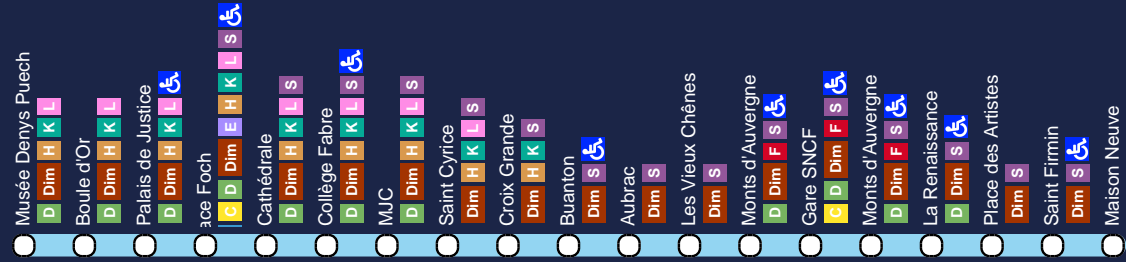

Ligne A > Quatre Saisons - Gare SNCF - Musée Denys Puech

Ligne A : Sens Musée Denys Puech > Maison Neuve

Ces horaires sont valables du 01/01/2024 au 31/12/2024 les samedi à l'exception des dates suivantes : 01/05/2024